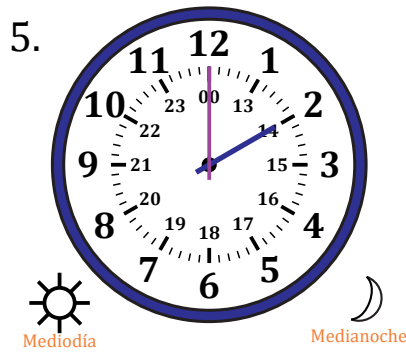

Leer la Hora en Relojes Analógicos (A)

Nombre: _____

Fecha: _____

Lea cada hora y escríbala en el espacio debajo del reloj.

Leer la Hora en Relojes Analógicos (A) Respuestas

Nombre: _____

Fecha: _____

Lea cada hora y escríbala en el espacio debajo del reloj.