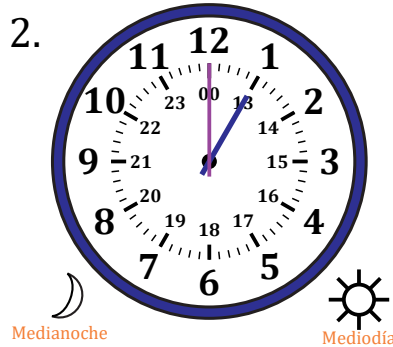

Leer la Hora en Relojes Analógicos (A)

Nombre: _____

Fecha: _____

Lea cada hora y escríbala en el espacio debajo del reloj.

Leer la Hora en Relojes Analógicos (A) Respuestas

Nombre: _____

Fecha: _____

Lea cada hora y escríbala en el espacio debajo del reloj.