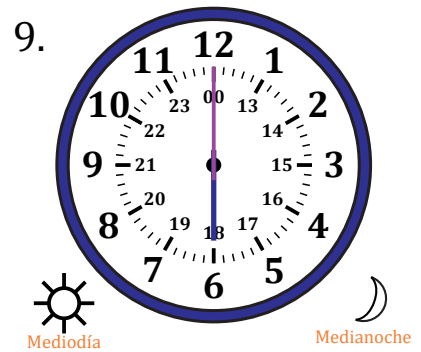

Leer la Hora en Relojes Analógicos (A)

Nombre: _____

Fecha: _____

Lea cada hora y escríbala en el espacio debajo del reloj.

Leer la Hora en Relojes Analógicos (A) Respuestas

Nombre: _____

Fecha: _____

Lea cada hora y escríbala en el espacio debajo del reloj.