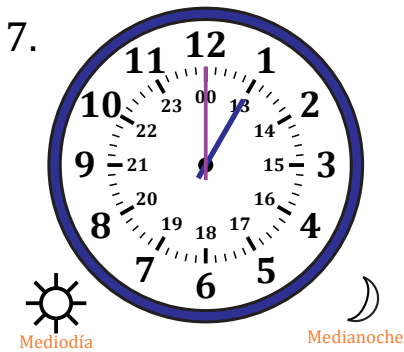

Leer la Hora en Relojes Analógicos (A)

Nombre: _____

Fecha: _____

Lea cada hora y escríbala en el espacio debajo del reloj.

Leer la Hora en Relojes Analógicos (A) Respuestas

Nombre: _____

Fecha: _____

Lea cada hora y escríbala en el espacio debajo del reloj.