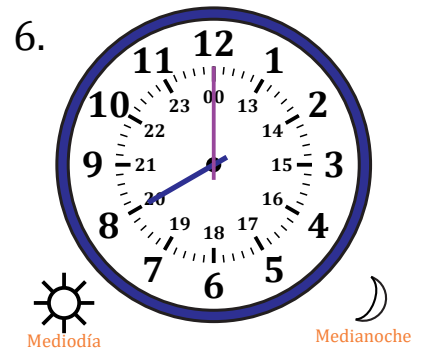

Leer la Hora en Relojes Analógicos (A)

Nombre: _____

Fecha: _____

Lea cada hora y escríbala en el espacio debajo del reloj.

Leer la Hora en Relojes Analógicos (A) Respuestas

Nombre: _____

Fecha: _____

Lea cada hora y escríbala en el espacio debajo del reloj.