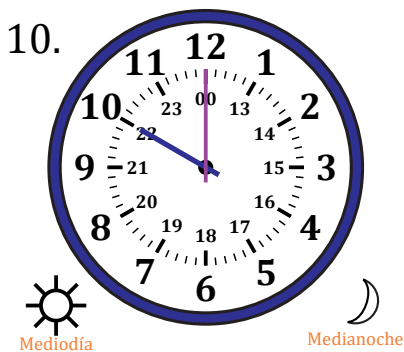

Leer la Hora en Relojes Analógicos (A)

Nombre: _____

Fecha: _____

Lea cada hora y escríbala en el espacio debajo del reloj.

Leer la Hora en Relojes Analógicos (A) Respuestas

Nombre: _____

Fecha: _____

Lea cada hora y escríbala en el espacio debajo del reloj.