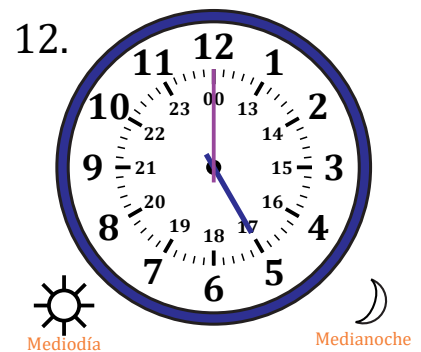

Leer la Hora en Relojes Analógicos (A)

Nombre: _____

Fecha: _____

Lea cada hora y escríbala en el espacio debajo del reloj.

Leer la Hora en Relojes Analógicos (A) Respuestas

Nombre: _____

Fecha: _____

Lea cada hora y escríbala en el espacio debajo del reloj.