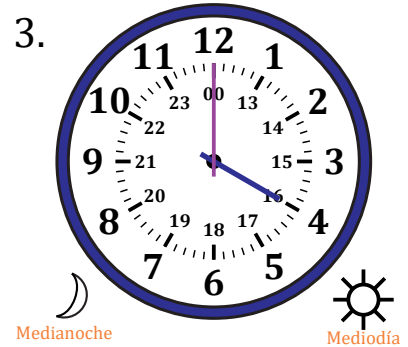

Leer la Hora en Relojes Analógicos (A)

Nombre: _____

Fecha: _____

Lea cada hora y escríbala en el espacio debajo del reloj.

Leer la Hora en Relojes Analógicos (A) Respuestas

Nombre: _____

Fecha: _____

Lea cada hora y escríbala en el espacio debajo del reloj.