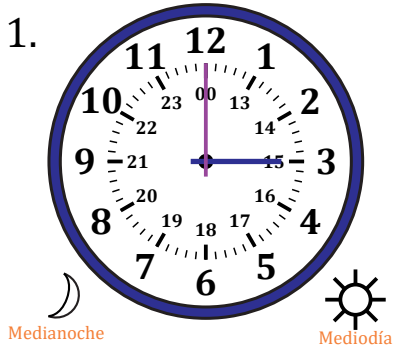

Leer la Hora en Relojes Analógicos (A)

Nombre: _____

Fecha: _____

Lea cada hora y escríbala en el espacio debajo del reloj.

Leer la Hora en Relojes Analógicos (A) Respuestas

Nombre: _____

Fecha: _____

Lea cada hora y escríbala en el espacio debajo del reloj.