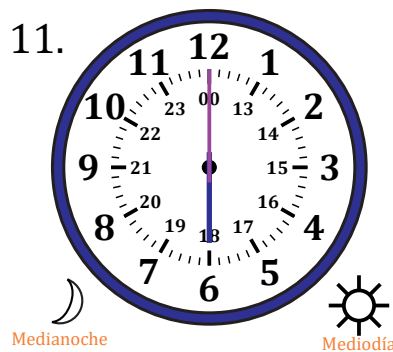

Leer la Hora en Relojes Analógicos (A)

Nombre: _____

Fecha: _____

Lea cada hora y escríbala en el espacio debajo del reloj.

Leer la Hora en Relojes Analógicos (A) Respuestas

Nombre: _____

Fecha: _____

Lea cada hora y escríbala en el espacio debajo del reloj.