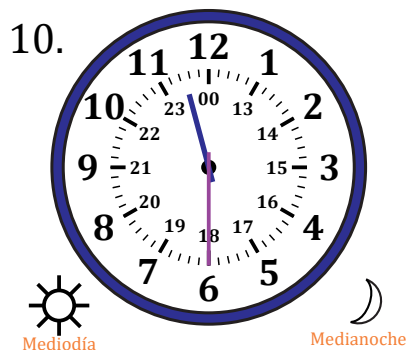

# Leer la Hora en Relojes Analógicos (C)

Nombre: \_\_\_\_\_

Fecha: \_\_\_\_\_

Lea cada hora y escríbala en el espacio debajo del reloj.

1.

2.

3.

4.

5.

6.

7.

8.

9.

10.

11.

12.

# Leer la Hora en Relojes Analógicos (C) Respuestas

Nombre: \_\_\_\_\_

Fecha: \_\_\_\_\_

Lea cada hora y escríbala en el espacio debajo del reloj.