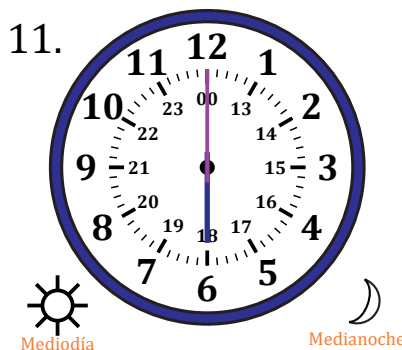

# Leer la Hora en Relojes Analógicos (C)

Nombre: \_\_\_\_\_

Fecha: \_\_\_\_\_

Lea cada hora y escríbala en el espacio debajo del reloj.

1.

2.

3.

4.

5.

6.

7.

8.

9.

10.

11.

12.

# Leer la Hora en Relojes Analógicos (C) Respuestas

Nombre: \_\_\_\_\_

Fecha: \_\_\_\_\_

Lea cada hora y escríbala en el espacio debajo del reloj.