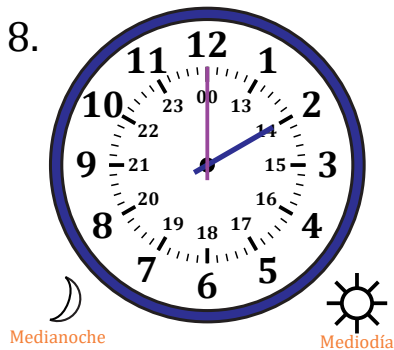

# Leer la Hora en Relojes Analógicos (C)

Nombre: \_\_\_\_\_

Fecha: \_\_\_\_\_

Lea cada hora y escríbala en el espacio debajo del reloj.

1.

2.

3.

4.

5.

6.

7.

8.

9.

10.

11.

12.

# Leer la Hora en Relojes Analógicos (C) Respuestas

Nombre: \_\_\_\_\_

Fecha: \_\_\_\_\_

Lea cada hora y escríbala en el espacio debajo del reloj.