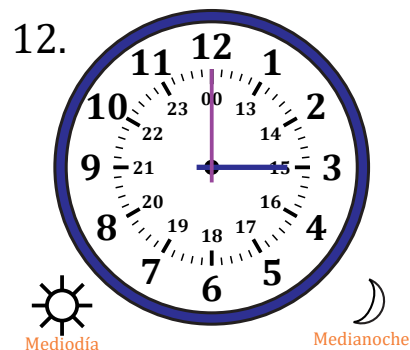

# Leer la Hora en Relojes Analógicos (C)

Nombre: \_\_\_\_\_

Fecha: \_\_\_\_\_

Lea cada hora y escríbala en el espacio debajo del reloj.

1.

2.

3.

4.

5.

6.

7.

8.

9.

10.

11.

12.

# Leer la Hora en Relojes Analógicos (C) Respuestas

Nombre: \_\_\_\_\_

Fecha: \_\_\_\_\_

Lea cada hora y escríbala en el espacio debajo del reloj.