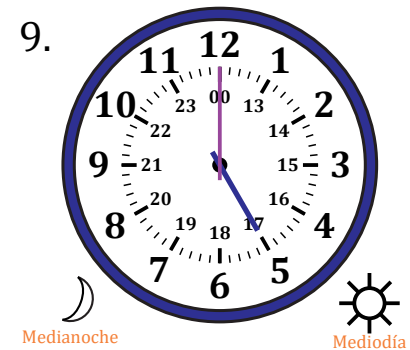

# Leer la Hora en Relojes Analógicos (C)

Nombre: \_\_\_\_\_

Fecha: \_\_\_\_\_

Lea cada hora y escríbala en el espacio debajo del reloj.

1.

2.

3.

4.

5.

6.

7.

8.

9.

10.

11.

12.

# Leer la Hora en Relojes Analógicos (C) Respuestas

Nombre: \_\_\_\_\_

Fecha: \_\_\_\_\_

Lea cada hora y escríbala en el espacio debajo del reloj.