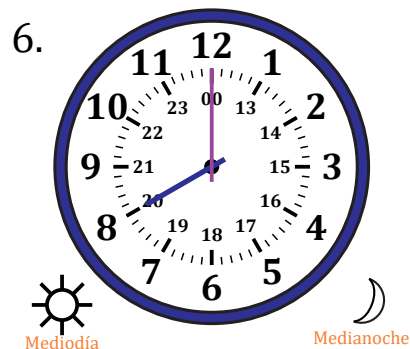

Leer la Hora en Relojes Analógicos (C)

Nombre: _____

Fecha: _____

Lea cada hora y escríbala en el espacio debajo del reloj.

1.

2.

3.

4.

5.

6.

7.

8.

9.

10.

11.

12.