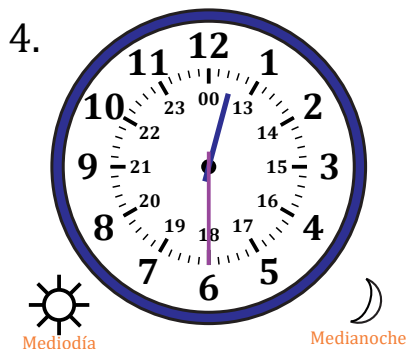

# Leer la Hora en Relojes Analógicos (C)

Nombre: \_\_\_\_\_

Fecha: \_\_\_\_\_

Lea cada hora y escríbala en el espacio debajo del reloj.

1.

2.

3.

4.

# Leer la Hora en Relojes Analógicos (C) Respuestas

Nombre: \_\_\_\_\_

Fecha: \_\_\_\_\_

Lea cada hora y escríbala en el espacio debajo del reloj.