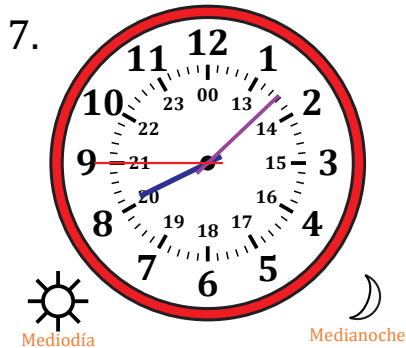

Leer la Hora en Relojes Analógicos (A)

Nombre: _____

Fecha: _____

Lea cada hora y escríbala en el espacio debajo del reloj.

Leer la Hora en Relojes Analógicos (A) Respuestas

Nombre: _____

Fecha: _____

Lea cada hora y escríbala en el espacio debajo del reloj.