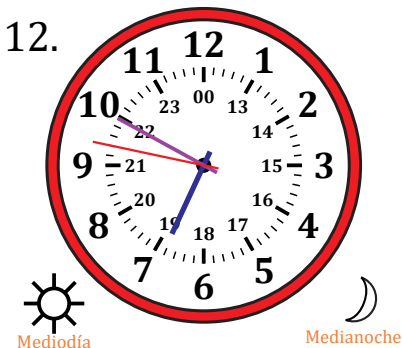

Leer la Hora en Relojes Analógicos (A)

Nombre: _____

Fecha: _____

Lea cada hora y escríbala en el espacio debajo del reloj.

Leer la Hora en Relojes Analógicos (A) Respuestas

Nombre: _____

Fecha: _____

Lea cada hora y escríbala en el espacio debajo del reloj.