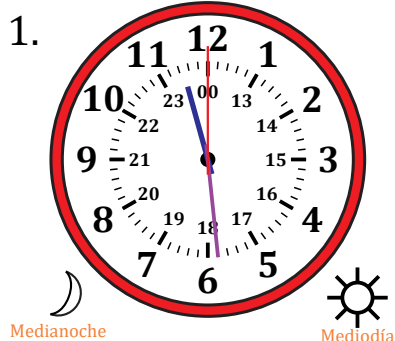

Leer la Hora en Relojes Analógicos (A)

Nombre: _____

Fecha: _____

Lea cada hora y escríbala en el espacio debajo del reloj.

Leer la Hora en Relojes Analógicos (A) Respuestas

Nombre: _____

Fecha: _____

Lea cada hora y escríbala en el espacio debajo del reloj.