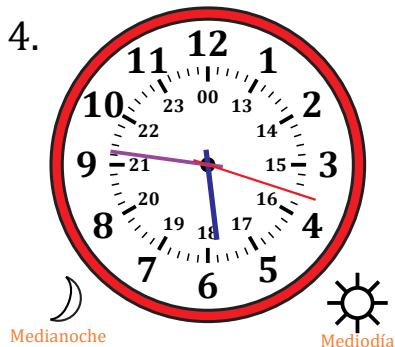

Leer la Hora en Relojes Analógicos (A)

Nombre: _____

Fecha: _____

Lea cada hora y escríbala en el espacio debajo del reloj.

Leer la Hora en Relojes Analógicos (A) Respuestas

Nombre: _____

Fecha: _____

Lea cada hora y escríbala en el espacio debajo del reloj.