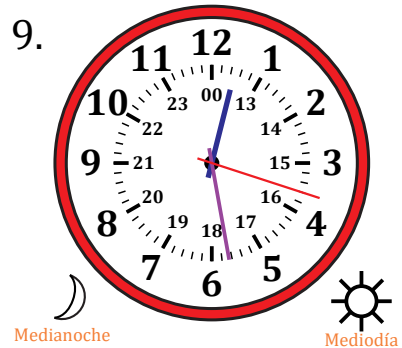

Leer la Hora en Relojes Analógicos (A)

Nombre: _____

Fecha: _____

Lea cada hora y escríbala en el espacio debajo del reloj.

Leer la Hora en Relojes Analógicos (A) Respuestas

Nombre: _____

Fecha: _____

Lea cada hora y escríbala en el espacio debajo del reloj.