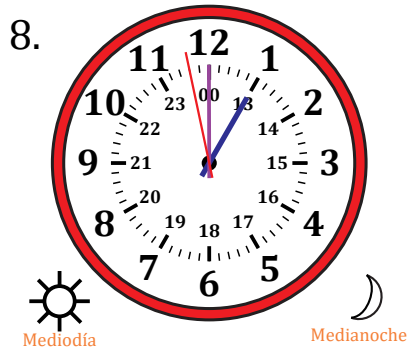

Leer la Hora en Relojes Analógicos (A)

Nombre: _____

Fecha: _____

Lea cada hora y escríbala en el espacio debajo del reloj.

Leer la Hora en Relojes Analógicos (A) Respuestas

Nombre: _____

Fecha: _____

Lea cada hora y escríbala en el espacio debajo del reloj.