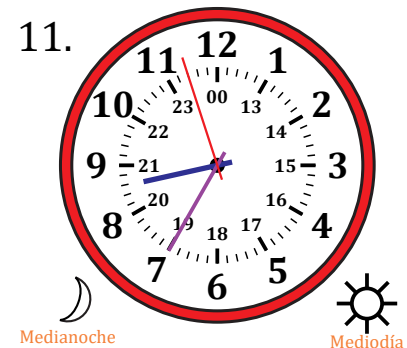

Leer la Hora en Relojes Analógicos (A)

Nombre: _____

Fecha: _____

Lea cada hora y escríbala en el espacio debajo del reloj.

Leer la Hora en Relojes Analógicos (A) Respuestas

Nombre: _____

Fecha: _____

Lea cada hora y escríbala en el espacio debajo del reloj.