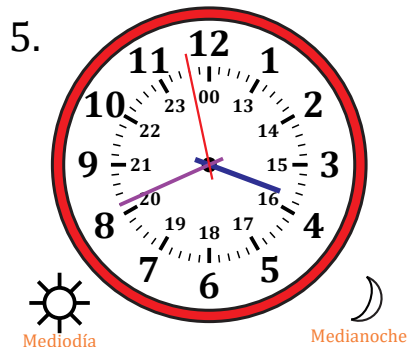

Leer la Hora en Relojes Analógicos (A)

Nombre: _____

Fecha: _____

Lea cada hora y escríbala en el espacio debajo del reloj.

Leer la Hora en Relojes Analógicos (A) Respuestas

Nombre: _____

Fecha: _____

Lea cada hora y escríbala en el espacio debajo del reloj.