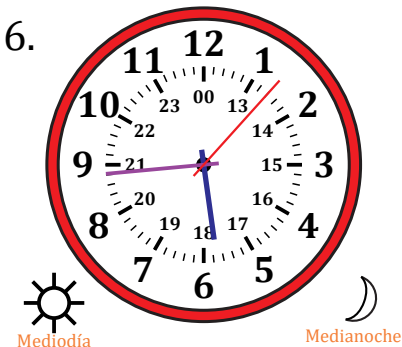

Leer la Hora en Relojes Analógicos (A)

Nombre: _____

Fecha: _____

Lea cada hora y escríbala en el espacio debajo del reloj.

Leer la Hora en Relojes Analógicos (A) Respuestas

Nombre: _____

Fecha: _____

Lea cada hora y escríbala en el espacio debajo del reloj.