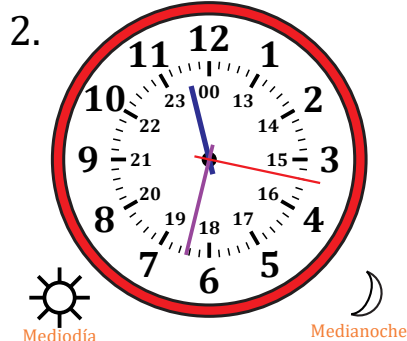

Leer la Hora en Relojes Analógicos (A)

Nombre: _____

Fecha: _____

Lea cada hora y escríbala en el espacio debajo del reloj.

Leer la Hora en Relojes Analógicos (A) Respuestas

Nombre: _____

Fecha: _____

Lea cada hora y escríbala en el espacio debajo del reloj.