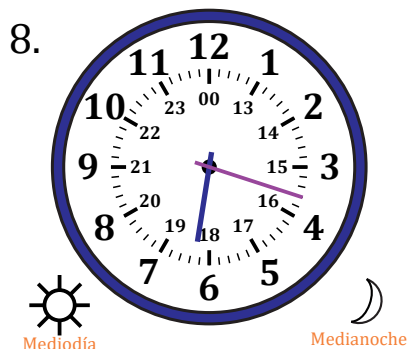

# Leer la Hora en Relojes Analógicos (J)

Nombre: \_\_\_\_\_

Fecha: \_\_\_\_\_

Lea cada hora y escríbala en el espacio debajo del reloj.

# Leer la Hora en Relojes Analógicos (J) Respuestas

Nombre: \_\_\_\_\_

Fecha: \_\_\_\_\_

Lea cada hora y escríbala en el espacio debajo del reloj.