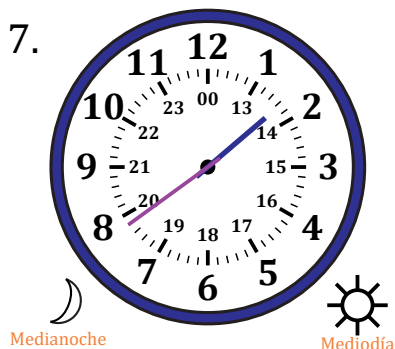

# Leer la Hora en Relojes Analógicos (J)

Nombre: \_\_\_\_\_

Fecha: \_\_\_\_\_

Lea cada hora y escríbala en el espacio debajo del reloj.

# Leer la Hora en Relojes Analógicos (J) Respuestas

Nombre: \_\_\_\_\_

Fecha: \_\_\_\_\_

Lea cada hora y escríbala en el espacio debajo del reloj.