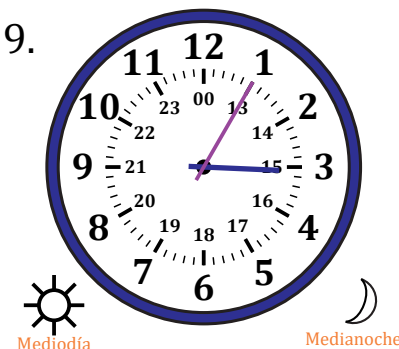

# Leer la Hora en Relojes Analógicos (J)

Nombre: \_\_\_\_\_

Fecha: \_\_\_\_\_

Lea cada hora y escríbala en el espacio debajo del reloj.

# Leer la Hora en Relojes Analógicos (J) Respuestas

Nombre: \_\_\_\_\_

Fecha: \_\_\_\_\_

Lea cada hora y escríbala en el espacio debajo del reloj.