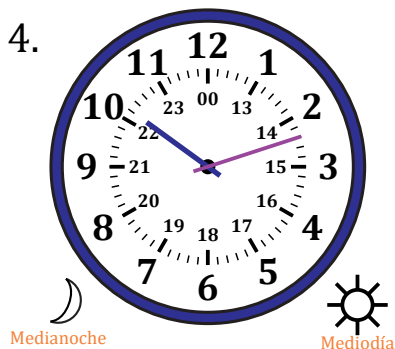

# Leer la Hora en Relojes Analógicos (J)

Nombre: \_\_\_\_\_

Fecha: \_\_\_\_\_

Lea cada hora y escríbala en el espacio debajo del reloj.

# Leer la Hora en Relojes Analógicos (J) Respuestas

Nombre: \_\_\_\_\_

Fecha: \_\_\_\_\_

Lea cada hora y escríbala en el espacio debajo del reloj.