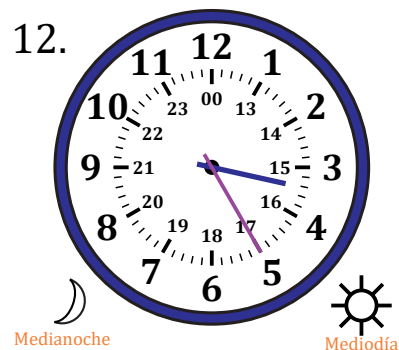

# Leer la Hora en Relojes Analógicos (J)

Nombre: \_\_\_\_\_

Fecha: \_\_\_\_\_

Lea cada hora y escríbala en el espacio debajo del reloj.

# Leer la Hora en Relojes Analógicos (J) Respuestas

Nombre: \_\_\_\_\_

Fecha: \_\_\_\_\_

Lea cada hora y escríbala en el espacio debajo del reloj.