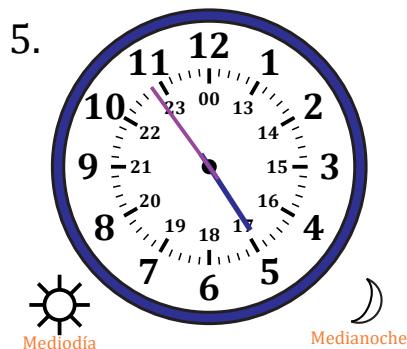

# Leer la Hora en Relojes Analógicos (J)

Nombre: \_\_\_\_\_

Fecha: \_\_\_\_\_

Lea cada hora y escríbala en el espacio debajo del reloj.

# Leer la Hora en Relojes Analógicos (J) Respuestas

Nombre: \_\_\_\_\_

Fecha: \_\_\_\_\_

Lea cada hora y escríbala en el espacio debajo del reloj.