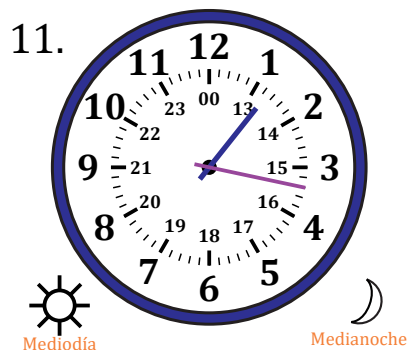

# Leer la Hora en Relojes Analógicos (J)

Nombre: \_\_\_\_\_

Fecha: \_\_\_\_\_

Lea cada hora y escríbala en el espacio debajo del reloj.

# Leer la Hora en Relojes Analógicos (J) Respuestas

Nombre: \_\_\_\_\_

Fecha: \_\_\_\_\_

Lea cada hora y escríbala en el espacio debajo del reloj.