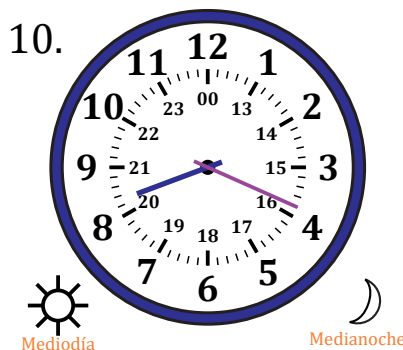

# Leer la Hora en Relojes Analógicos (J)

Nombre: \_\_\_\_\_

Fecha: \_\_\_\_\_

Lea cada hora y escríbala en el espacio debajo del reloj.

# Leer la Hora en Relojes Analógicos (J) Respuestas

Nombre: \_\_\_\_\_

Fecha: \_\_\_\_\_

Lea cada hora y escríbala en el espacio debajo del reloj.