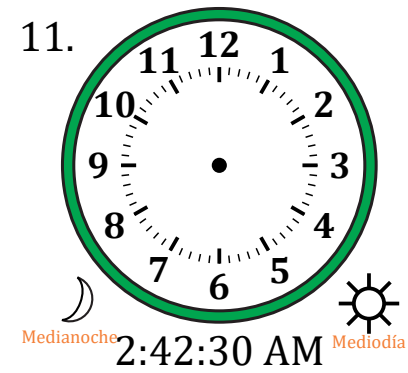

# Dibujar la Hora en Relojes Analógicos (C)

Nombre: \_\_\_\_\_

Fecha: \_\_\_\_\_

Dibuje cada hora en el reloj que tiene encima.

# Dibujar la Hora en Relojes Analógicos (C) Respuestas

Nombre: \_\_\_\_\_

Fecha: \_\_\_\_\_

Dibuje cada hora en el reloj que tiene encima.