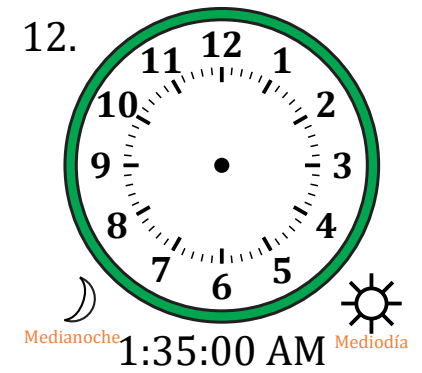

# Dibujar la Hora en Relojes Analógicos (C)

Nombre: \_\_\_\_\_

Fecha: \_\_\_\_\_

Dibuje cada hora en el reloj que tiene encima.

# Dibujar la Hora en Relojes Analógicos (C) Respuestas

Nombre: \_\_\_\_\_

Fecha: \_\_\_\_\_

Dibuje cada hora en el reloj que tiene encima.