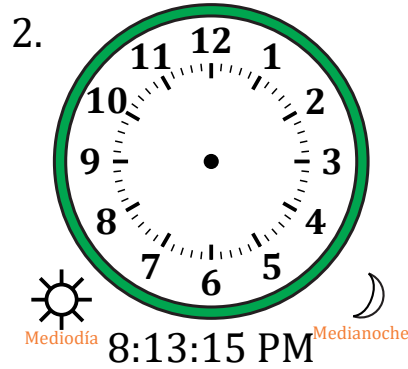

# Dibujar la Hora en Relojes Analógicos (C)

Nombre: \_\_\_\_\_

Fecha: \_\_\_\_\_

Dibuje cada hora en el reloj que tiene encima.

# Dibujar la Hora en Relojes Analógicos (C) Respuestas

Nombre: \_\_\_\_\_

Fecha: \_\_\_\_\_

Dibuje cada hora en el reloj que tiene encima.