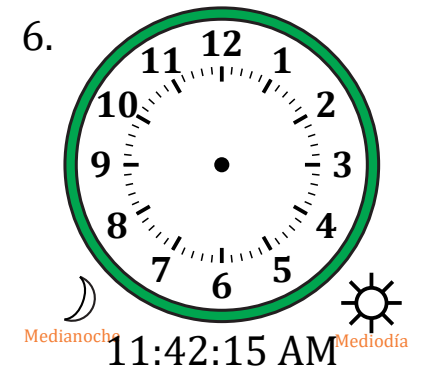

# Dibujar la Hora en Relojes Analógicos (C)

Nombre: \_\_\_\_\_

Fecha: \_\_\_\_\_

Dibuje cada hora en el reloj que tiene encima.

# Dibujar la Hora en Relojes Analógicos (C) Respuestas

Nombre: \_\_\_\_\_

Fecha: \_\_\_\_\_

Dibuje cada hora en el reloj que tiene encima.