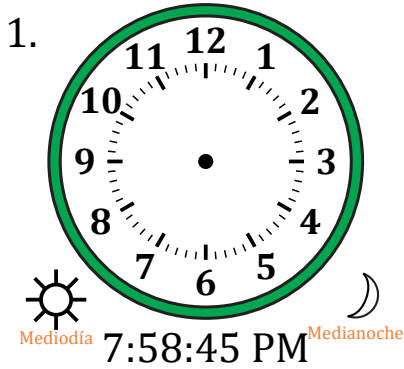

# Dibujar la Hora en Relojes Analógicos (C)

Nombre: \_\_\_\_\_

Fecha: \_\_\_\_\_

Dibuje cada hora en el reloj que tiene encima.

# Dibujar la Hora en Relojes Analógicos (C) Respuestas

Nombre: \_\_\_\_\_

Fecha: \_\_\_\_\_

Dibuje cada hora en el reloj que tiene encima.