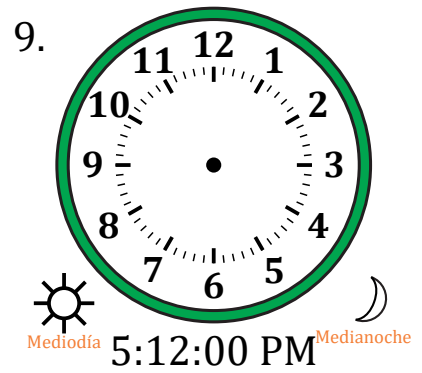

# Dibujar la Hora en Relojes Analógicos (C)

Nombre: \_\_\_\_\_

Fecha: \_\_\_\_\_

Dibuje cada hora en el reloj que tiene encima.

# Dibujar la Hora en Relojes Analógicos (C) Respuestas

Nombre: \_\_\_\_\_

Fecha: \_\_\_\_\_

Dibuje cada hora en el reloj que tiene encima.