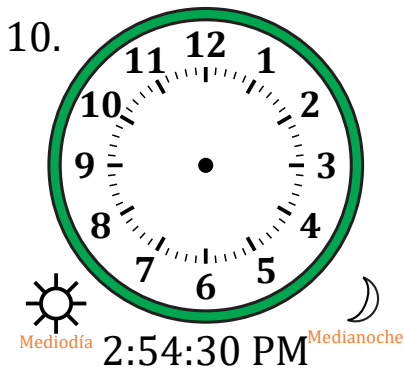

# Dibujar la Hora en Relojes Analógicos (C)

Nombre: \_\_\_\_\_

Fecha: \_\_\_\_\_

Dibuje cada hora en el reloj que tiene encima.

# Dibujar la Hora en Relojes Analógicos (C) Respuestas

Nombre: \_\_\_\_\_

Fecha: \_\_\_\_\_

Dibuje cada hora en el reloj que tiene encima.