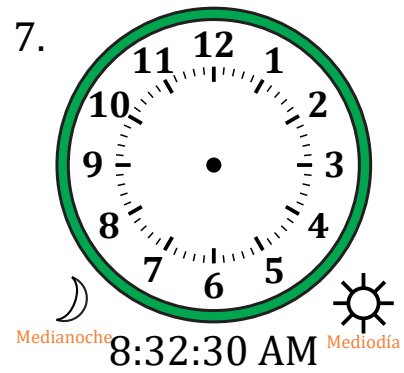

# Dibujar la Hora en Relojes Analógicos (C)

Nombre: \_\_\_\_\_

Fecha: \_\_\_\_\_

Dibuje cada hora en el reloj que tiene encima.

# Dibujar la Hora en Relojes Analógicos (C) Respuestas

Nombre: \_\_\_\_\_

Fecha: \_\_\_\_\_

Dibuje cada hora en el reloj que tiene encima.