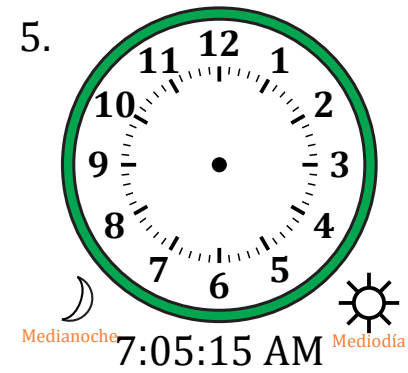

# Dibujar la Hora en Relojes Analógicos (C)

Nombre: \_\_\_\_\_

Fecha: \_\_\_\_\_

Dibuje cada hora en el reloj que tiene encima.

# Dibujar la Hora en Relojes Analógicos (C) Respuestas

Nombre: \_\_\_\_\_

Fecha: \_\_\_\_\_

Dibuje cada hora en el reloj que tiene encima.