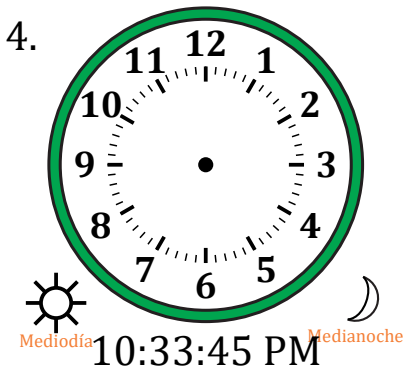

# Dibujar la Hora en Relojes Analógicos (C)

Nombre: \_\_\_\_\_

Fecha: \_\_\_\_\_

Dibuje cada hora en el reloj que tiene encima.

# Dibujar la Hora en Relojes Analógicos (C) Respuestas

Nombre: \_\_\_\_\_

Fecha: \_\_\_\_\_

Dibuje cada hora en el reloj que tiene encima.