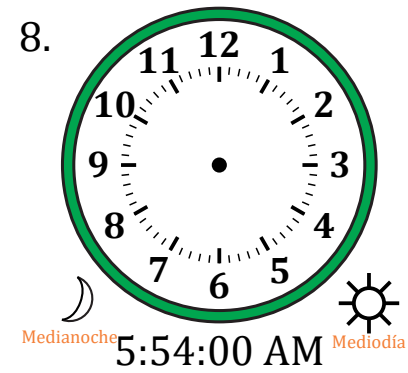

# Dibujar la Hora en Relojes Analógicos (C)

Nombre: \_\_\_\_\_

Fecha: \_\_\_\_\_

Dibuje cada hora en el reloj que tiene encima.

# Dibujar la Hora en Relojes Analógicos (C) Respuestas

Nombre: \_\_\_\_\_

Fecha: \_\_\_\_\_

Dibuje cada hora en el reloj que tiene encima.