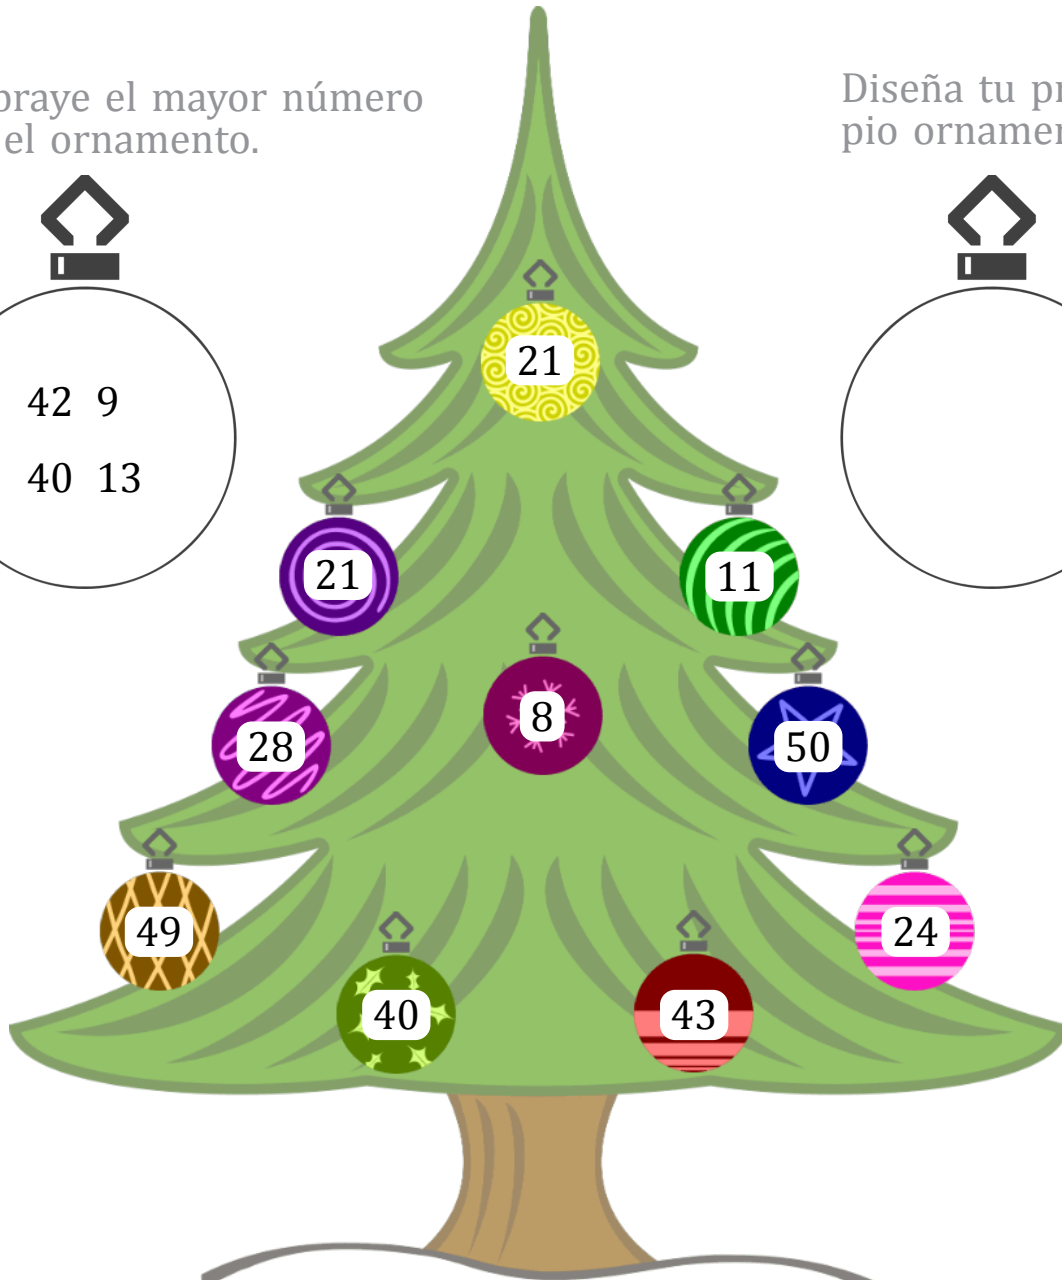

# ORDENAR EL ÁRBOL DE NAVIDAD (J)

Nombre: \_\_\_\_\_

Fecha: \_\_\_\_\_

Escribe los números de los ornamentos, en el orden correcto debajo del árbol.

Subraye el mayor número en el ornamento.

Diseña tu propio ornamento:

MENOR

MAYOR

Imágenes tomadas de Openclipart.org