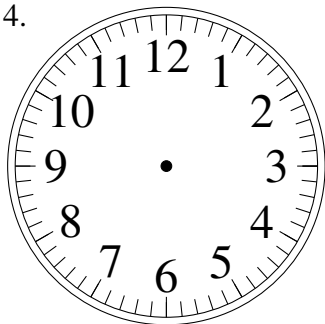

Representar la Hora (E)

Dibuje en cada reloj la hora que aparece debajo.

1.

7:09.25

2.

6:09.25

3.

2:48.00

4.

2:37.30

5.

10:22.45

6.

6:10.25

7.

6:10.55

8.

12:55.20

9.

5:15.35

10.

4:05.45

11.

5:21.45

12.

5:42.15